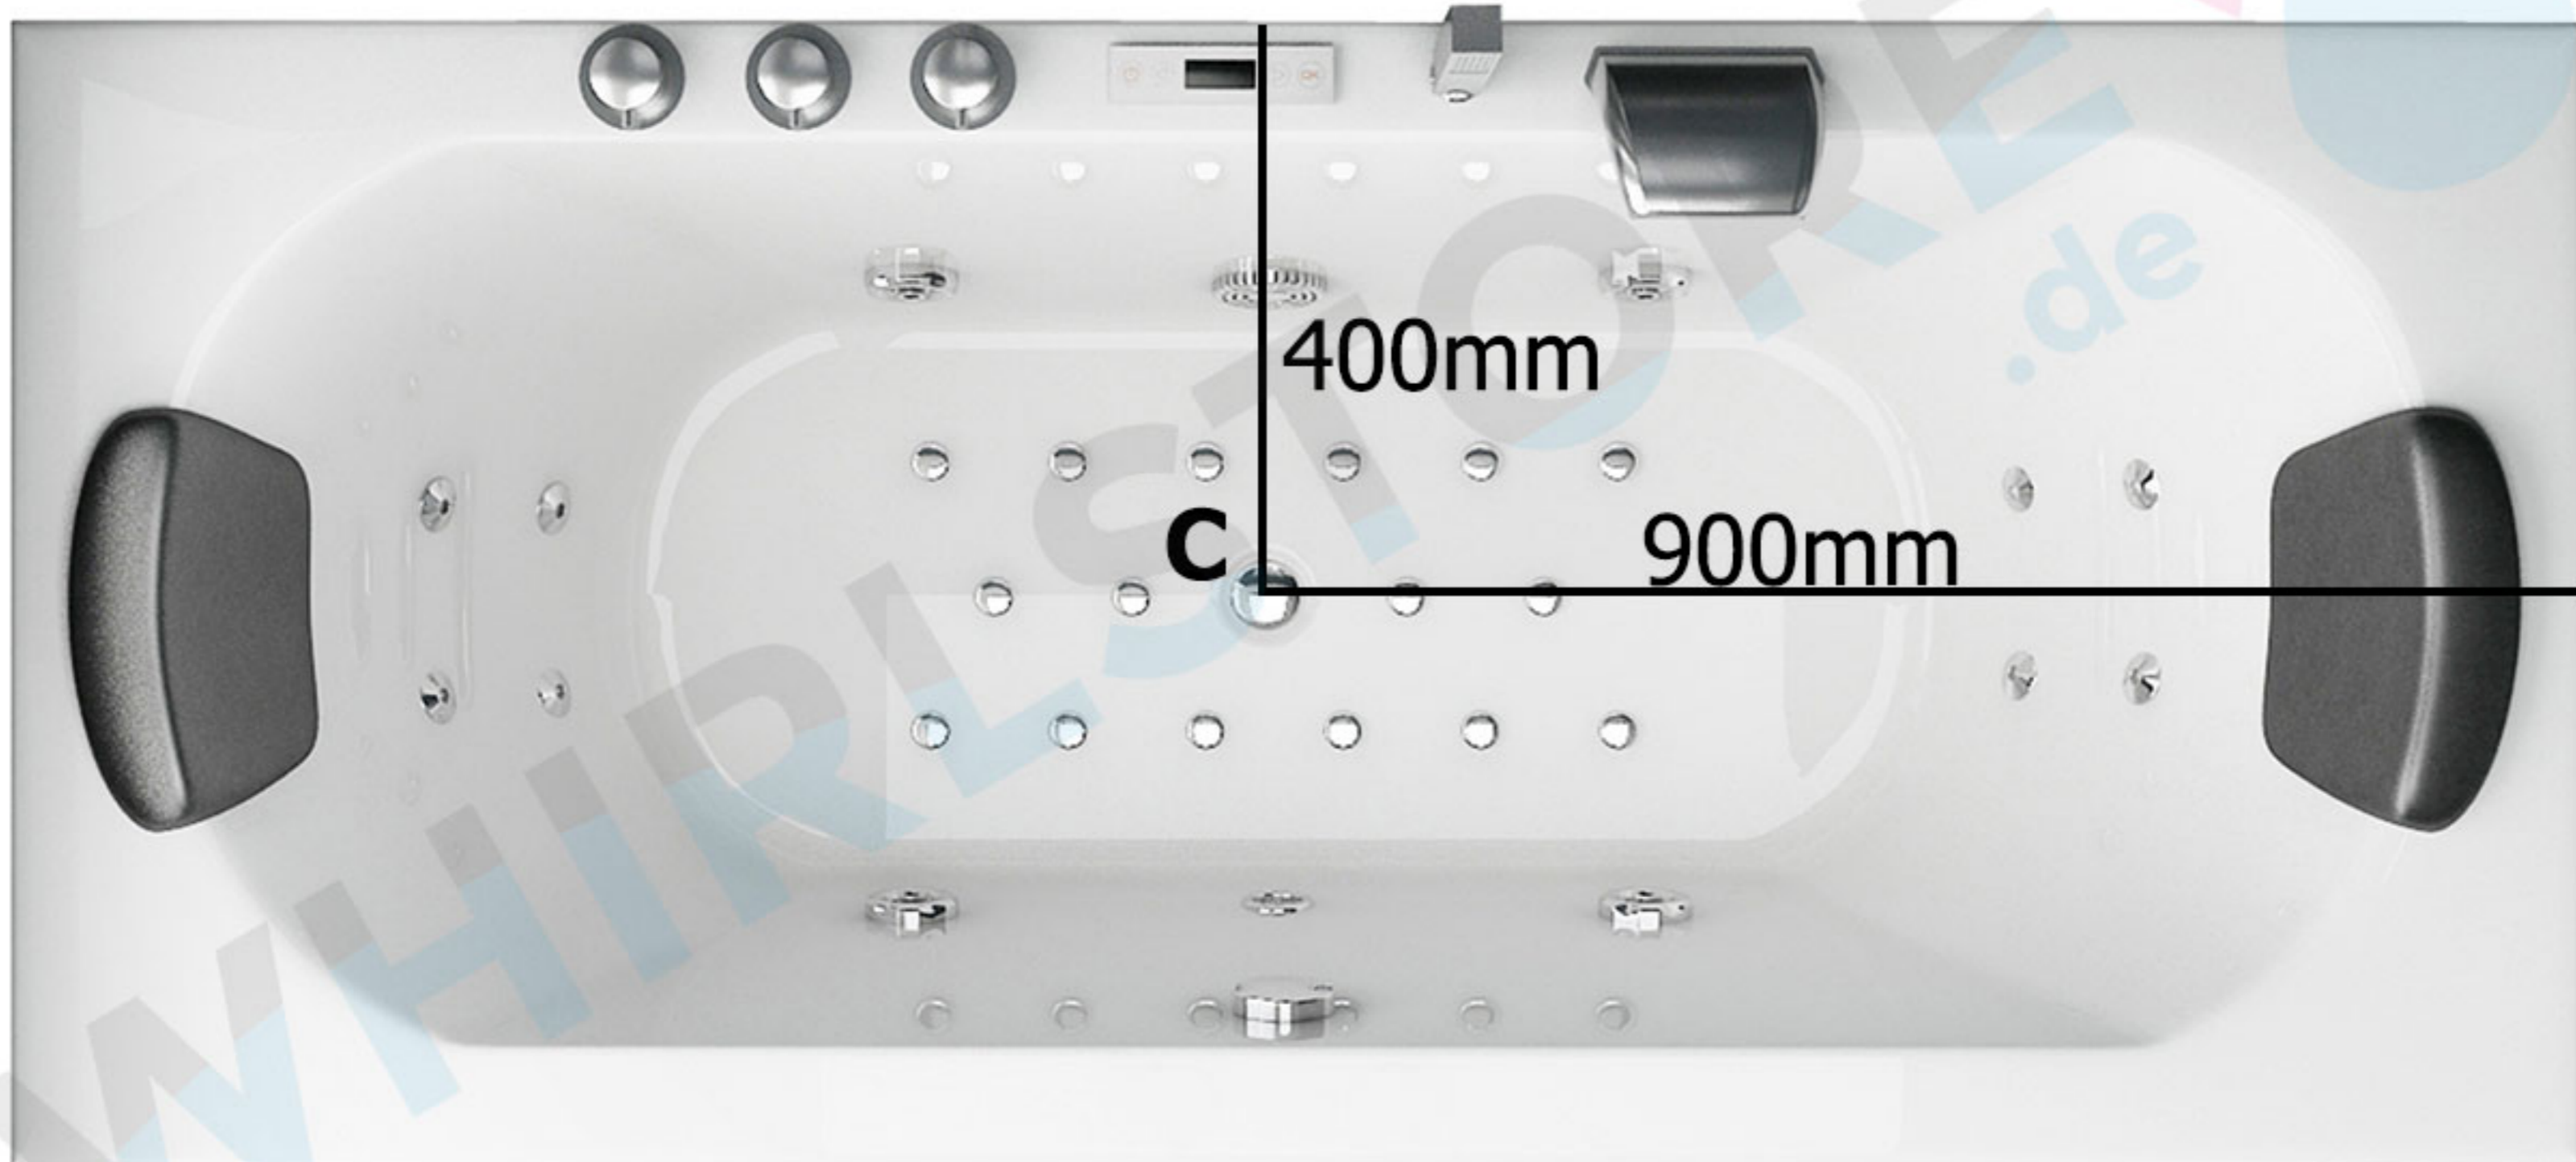

SPATEC Nova 180

- A:** Wasseranschluss, 35cm vom Boden entfernt
- B:** Stromanschluss, 35cm vom Boden entfernt
230W - 16 A, 3 x Kabel 2.5mm²
- C:** Wasserabfluss